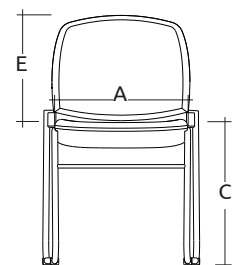

SI UTILE

ADI

ERGONOMIQUE
DIRECTION
SALLES DE CONFÉRENCE
APPOINT ✓
AIRES D'ATTENTE ET ✓
DE RENCONTRE
USAGE INTENSIF
BARIATRIQUE

SPÉCIFICATIONS TECHNIQUES

- 3 modèles offerts selon les configurations suivantes :
 - 1 avec piétement traîneau
 - 1 avec piétement à 4 pattes
 - 1 chariot de manutention avec capacité de 20 chaises
- Assise et dossier faits de tubes en acier cintré recouverts de mousse moulée et coupée de polyuréthane à haute résilience, rembourrés selon la technique Suspension
- En option au dossier, poignée de manutention
- Piétements faits de tube rond (3/4" Ø, calibre 14) disponibles en plusieurs choix de finis
- 1 modèle d'accoudoir fixe disponible
- Éléments de jonction disponibles permettant de relier les chaises rapidement et facilement
- Possibilité d'installer une tablette écriteoire gauche ou droite en laminé noir (autres couleurs sur demande)

MX-2S
A : 17"
C : 18"
E : 14"

MX-4S
A : 17"
C : 18"
E : 14"

MX-20
A : 22"
C : 24"

3450, 1re Rue
St-Hubert (Québec) J3Y 8Y5 Canada
T 450.926.1004 / 800.663.6794
F 450.926.0013

adi-artdesign.com

ADI
ART DESIGN INTERNATIONAL