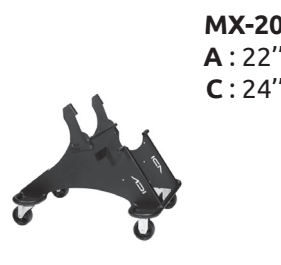

MX-4S
A : 17"
C : 18"
E : 14"

MX-20
A : 22"
C : 24"