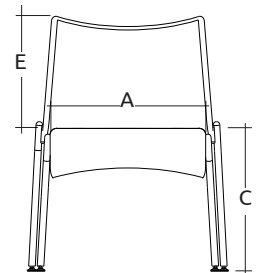

AGILITÉ ET SOUPLESSE

- ERGONOMIQUE
- DIRECTION
- SALLES DE CONFÉRENCE
- APPOINT** ✓
- AIRES D'ATTENTE ET** ✓
- DE RENCONTRE**
- USAGE INTENSIF
- BARIATRIQUE** ✓

SPÉCIFICATIONS TECHNIQUES

- 7 modèles offerts selon les configurations suivantes :
 - 2 avec piétement traîneau
 - 2 avec piétement à 4 pattes empilable, avec ou sans roulettes
 - 2 avec piétement à 4 pattes ou traîneau, avec capacité de 500 lbs
 - 1 chariot de manutention avec capacité de 20 chaises (CA-2, CA-4, CH-2, CH-4)
- Assise et dossier faits de tubes en acier cintré recouverts de mousse moulée et coupée de polyuréthane à haute résilience, rembourrés selon la technique Suspension
- Dossier également disponible en maille noire, grise ou blanche (CH-2, CH-4)
- En option au dossier, poignée de manutention, dossier rond rembourré ou flexible (CA-2, CA-4)
- Piétements faits de tube rond (3/4" Ø, calibre 14) disponibles en plusieurs choix de finis
- 1 modèle d'accoudoir fixe disponible
- Éléments de jonction disponibles permettant de relier les chaises rapidement et facilement
- Possibilité d'installer une tablette écriteoire gauche ou droite en laminé noir (autres couleurs sur demande)

CA-2
A : 18"
C : 18"
E : 13"

CA-4
A : 18"
C : 18"
E : 13"

CH-2
A : 18"
C : 18"
E : 14"

CH-4
A : 18"
C : 18"
E : 14"

CB-2
A : 26"
C : 18"
E : 13"

CB-4
A : 26"
C : 18"
E : 13"

CA-20
A : 23"
C : 20"

3450, 1re Rue
St-Hubert (Québec) J3Y 8Y5 Canada
T 450.926.1004 / 800.663.6794
F 450.926.0013