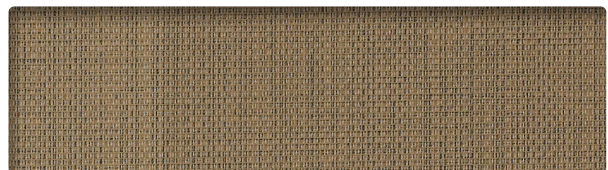

Grade D
BEELINE EPU

TIDAL
BE5664

CANVAS
BE5510

SUNDANCE
BE5653

OAT
BE2878

ORIOLE
BE5598

VALLEY
BE2900

AUTUMN
BE2823

NIMBUS
BE5587

PARADE
BE5609

GEYSER
BE5576

PORTOBELLO
BE5620

LAKE
BE2856

FORGE
BE5554

INFORMATION TECHNIQUE

Patron - Largeur	Composition	Endos	Abrasion (D.F.)	Résistance à la lumière	Code de nettoyage
BEELINE EPU - 54" 	100 % polyuréthane EPU	Polyester	900 000	200 Heures Classe 4	WS Eau de Javel (4:1)