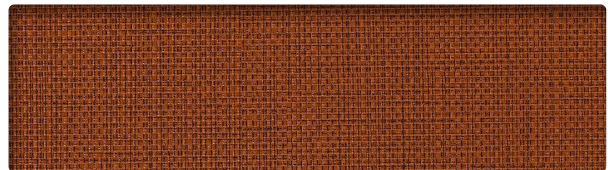

Grade D
BEELINE EPU

TIDAL
BE5664

CANVAS
BE5510

SUNDANCE
BE5653

OAT
BE2878

ORIOLE
BE5598

VALLEY
BE2900

AUTUMN
BE2823

NIMBUS
BE5587

PARADE
BE5609

GEYSER
BE5576

PORTOBELLO
BE5620

LAKE
BE2856

FORGE
BE5554

INFORMATION TECHNIQUE

Patron - Largeur	Composition	Endos	Abrasion (D.F.)	Résistance à la lumière	Code de nettoyage
BEELINE EPU - 54" 	100 % polyuréthane EPU	Polyester	900 000	200 Heures Classe 4	WS Eau de Javel (4:1)