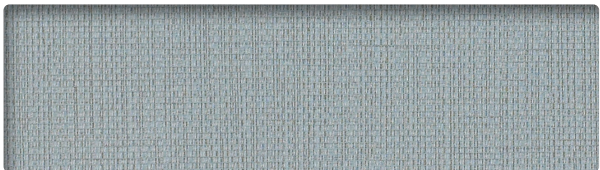

Grade D
BEELINE EPU

TIDAL
BE5664

CANVAS
BE5510

SUNDANCE
BE5653

OAT
BE2878

ORIOLE
BE5598

VALLEY
BE2900

AUTUMN
BE2823

NIMBUS
BE5587

PARADE
BE5609

GEYSER
BE5576

PORTOBELLO
BE5620

LAKE
BE2856

FORGE
BE5554

INFORMATION TECHNIQUE

Patron - Largeur	Composition	Endos	Abrasion (D.F.)	Résistance à la lumière	Code de nettoyage
BEELINE EPU - 54" 	100 % polyuréthane EPU	Polyester	900 000	200 Heures Classe 4	WS Eau de Javel (4:1)