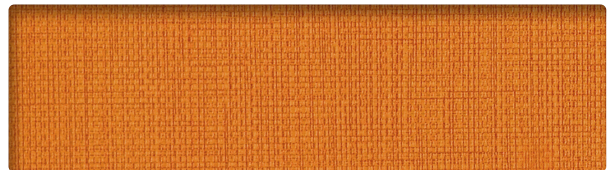

Grade D
BEELINE EPU

TIDAL
BE5664

CANVAS
BE5510

SUNDANCE
BE5653

OAT
BE2878

ORIOLE
BE5598

VALLEY
BE2900

AUTUMN
BE2823

NIMBUS
BE5587

PARADE
BE5609

GEYSER
BE5576

PORTOBELLO
BE5620

LAKE
BE2856

FORGE
BE5554

INFORMATION TECHNIQUE

Patron - Largeur	Composition	Endos	Abrasion (D.F.)	Résistance à la lumière	Code de nettoyage
BEELINE EPU - 54" 	100 % polyuréthane EPU	Polyester	900 000	200 Heures Classe 4	WS Eau de Javel (4:1)