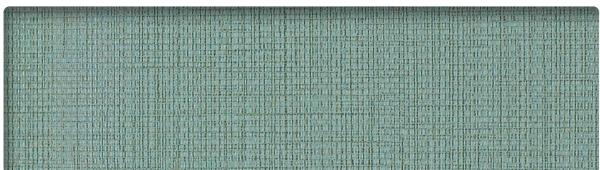

Grade D
BEELINE EPU

TIDAL
BE5664

CANVAS
BE5510

SUNDANCE
BE5653

OAT
BE2878

ORIOLE
BE5598

VALLEY
BE2900

AUTUMN
BE2823

NIMBUS
BE5587

PARADE
BE5609

GEYSER
BE5576

PORTOBELLO
BE5620

LAKE
BE2856

FORGE
BE5554

INFORMATION TECHNIQUE

Patron - Largeur	Composition	Endos	Abrasion (D.F.)	Résistance à la lumière	Code de nettoyage
BEELINE EPU - 54" 	100 % polyuréthane EPU	Polyester	900 000	200 Heures Classe 4	WS Eau de Javel (4:1)