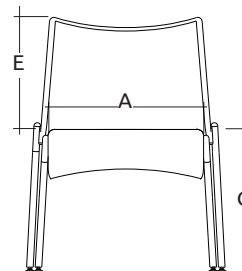

AGILITÉ ET SOUPLESSE

- ERGONOMIQUE
- DIRECTION
- SALLES DE CONFÉRENCE
- APPOINT** ✓
- AIRES D'ATTENTE ET** ✓
- DE RENCONTRE**
- USAGE INTENSIF
- BARIATRIQUE** ✓

SPÉCIFICATIONS TECHNIQUES

- 7 modèles offerts selon les configurations suivantes :
 - 2 avec piétement traîneau
 - 2 avec piétement à 4 pattes empilable, avec ou sans roulettes
 - 2 avec piétement à 4 pattes ou traîneau pour usage intensif
 - 1 chariot de manutention avec capacité de 20 chaises (CA2, CA4, CH2, CH4)
- Assise et dossier faits de tubes en acier cintré recouverts de mousse moulée et coupée de polyuréthane à haute résilience, rembourrés selon la technique Suspension
- Dossier également disponible en maille noire, grise ou blanche (CH2, CH4)
- En option au dossier, poignée de manutention, dossier rond rembourré ou flexible (CA2, CA4)
- Piétements faits de tube rond (3/4" Ø, calibre 14) disponibles en plusieurs choix de finis
- 1 modèle d'accoudoir fixe disponible
- Éléments de jonction disponibles permettant de relier les chaises rapidement et facilement
- Possibilité d'installer une tablette écriteoire gauche ou droite en laminé noir (autres couleurs sur demande)
- Piétement offert en 16 couleurs de métal

CA2
A : 18"
C : 18"
E : 13"

CA4
A : 18"
C : 18"
E : 13"

CH2
A : 18"
C : 18"
E : 14"

CH4
A : 18"
C : 18"
E : 14"

CB2
A : 26"
C : 18"
E : 13"

CB4
A : 26"
C : 18"
E : 13"

CA20
A : 23"
C : 20"

Finis de structure