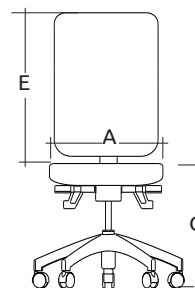

## SPÉCIFICATIONS TECHNIQUES

- 3 modèles offerts en 3 hauteurs de dossiers, selon les configurations suivantes :
  - 3 ergonomiques dont 2 disponibles en version laboratoire avec appuie-pieds
- Assise et dossier faits de tubes en acier cintré recouverts de mousse moulée de polyuréthane à haute résilience et rembourrés selon la technique Suspension
- Piétement étoile fait de résine de nylon noir ou d'aluminium poli, avec roulettes munies de capuchon protégeant de la poussière
- En option, 3 formats d'assises, assise coulissante, appui lombaire gonflable, dossier à cliquet, etc.
- 9 types de mécanismes avec choix de vérins à gaz offrant une plage étendue de réglage de la hauteur d'assise
- Plusieurs modèles d'accoudoirs fixes ou ajustables permettant de multiples réglages

**VI-L**  
**A : 19<sup>1/2</sup>"**  
**C : 17"-**  
**22"**  
**E : 18"**

**VI-H**  
**A : 19<sup>1/2</sup>"**  
**C : 17"- 22"**  
**E : 22"**

**VI-D**  
**A : 19<sup>1/2</sup>"**  
**C : 17"- 22"**  
**E : 26"**