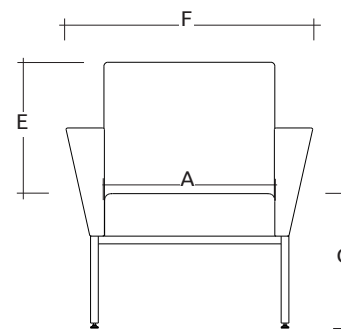

## SPÉCIFICATIONS TECHNIQUES

- 6 modèles offerts en 2 hauteurs de structures différentes, selon les configurations suivantes :
  - 1 à 3 places avec profil régulier
  - 1 à 3 places avec profil léger
- Assise et dossier faits de contreplaqué recouverts de mousse en polyuréthane à haute résilience et rembourrés selon la technique Suspension
- Piétements à 4 pattes cylindriques, carrées ou en Y (sauf VU3R), disponibles en plusieurs choix de finis (profil régulier)
- Possibilité d'installer une tablette écrivain gauche ou droite en laminé noir (autres couleurs sur demande)
- En option, attaches de fixation au sol, éléments de jonction permettant de relier les chaises rapidement et facilement ainsi que module de connectivité avec prises électriques et USB (profil régulier)

**VU1R**  
**A : 22"**  
**C : 18<sup>1/2</sup>"**  
**E : 18"**  
**F : 31<sup>1/4</sup>"**

**VU1S**  
**A : 22"**  
**C : 18<sup>1/2</sup>"**  
**E : 18"**  
**F : 31<sup>1/4</sup>"**

**VU2R**  
**A : 44"**  
**C : 18<sup>1/2</sup>"**  
**E : 18"**  
**F : 53<sup>1/4</sup>"**

**VU2S**  
**A : 44"**  
**C : 18<sup>1/2</sup>"**  
**E : 18"**  
**F : 53<sup>1/4</sup>"**

**VU3R**  
**A : 66"**  
**C : 18<sup>1/2</sup>"**  
**E : 18"**  
**F : 75<sup>1/2</sup>"**

**VU3S**  
**A : 66"**  
**C : 18<sup>1/2</sup>"**  
**E : 18"**  
**F : 75<sup>1/2</sup>"**