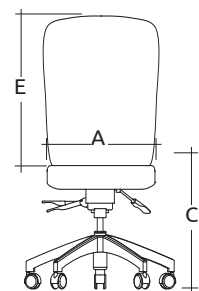

CONFORT ABSOLU

- ERGONOMIQUE** ✓
- DIRECTION** ✓
- SALLES DE CONFÉRENCE** ✓
- APPOINT** ✓
- AIRES D'ATTENTE ET DE RENCONTRE**
- USAGE INTENSIF** ✓
- BARIATRIQUE**

SPÉCIFICATIONS TECHNIQUES

- 3 modèles offerts en 3 hauteurs de dossiers, selon les configurations suivantes :
 - 3 ergonomiques dont 1 disponible en version laboratoire avec appuie-pieds
- Assise et dossier faits de tubes en acier cintré recouverts de mousse moulée et coupée de polyuréthane à haute résilience, rembourrés selon la technique Suspension
- Piétement étoile fait de résine de nylon noir ou d'aluminium poli, avec roulettes munies de capuchon protégeant de la poussière
- En option, 3 formats d'assises, assise coulissante, appui lombaire gonflable, dossier à cliquet, etc.
- 9 types de mécanismes avec choix de vérins à gaz offrant une plage étendue de réglage de la hauteur d'assise
- Plusieurs modèles d'accoudoirs fixes ou ajustables permettant de multiples réglages