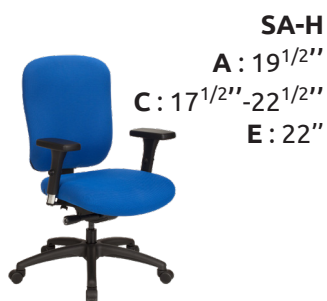

CONFORT ABSOLU

- ERGONOMIQUE** ✓
- DIRECTION** ✓
- SALLES DE CONFÉRENCE** ✓
- APPOINT** ✓
- AIRES D'ATTENTE ET DE RENCONTRE**
- USAGE INTENSIF** ✓
- BARIATRIQUE**

SPÉCIFICATIONS TECHNIQUES

- 3 modèles offerts en 3 hauteurs de dossiers, selon les configurations suivantes :
 - 3 ergonomiques dont 1 disponible en version laboratoire avec appuie-pieds
- Assise et dossier faits de tubes en acier cintré recouverts de mousse moulée et coupée de polyuréthane à haute résilience, rembourrés selon la technique Suspension
- Piétement étoile fait de résine de nylon noir ou d'aluminium poli, avec roulettes munies de capuchon protégeant de la poussière
- En option, 3 formats d'assises, assise coulissante, appui lombaire gonflable, dossier à cliquet, etc.
- 9 types de mécanismes avec choix de vérins à gaz offrant une plage étendue de réglage de la hauteur d'assise
- Plusieurs modèles d'accoudoirs fixes ou ajustables permettant de multiples réglages