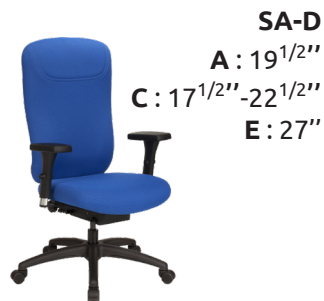

Sensaflex

Du confort, encore du confort et toujours du confort. Somptueuse, spacieuse et souple, la chaise confortable Sensaflex est inégalée. Elle allie le confort optimal du système à suspension à un vaste choix de mécanismes et d'accoudoirs ergonomiques. Peu importe vos activités, nous avons une Sensaflex qui s'y prêtera à merveille.

CONFORT ABSOLU

- ERGONOMIQUE** ✓
- DIRECTION** ✓
- SALLES DE CONFÉRENCE** ✓
- APPOINT** ✓
- AIRES D'ATTENTE ET DE RENCONTRE**
- USAGE INTENSIF** ✓
- BARIATRIQUE**

SPÉCIFICATIONS TECHNIQUES

- 3 modèles offerts en 3 hauteurs de dossiers, selon les configurations suivantes :
 - 3 ergonomiques dont 1 disponible en version laboratoire avec appuie-pieds
- Assise et dossier faits de tubes en acier cintré recouverts de mousse moulée et coupée de polyuréthane à haute résilience, rembourrés selon la technique Suspension
- Piétement étoile fait de résine de nylon noir ou d'aluminium poli, avec roulettes munies de capuchon protégeant de la poussière
- En option, 3 formats d'assises, assise coulissante, appui lombaire gonflable, dossier à cliquet, etc.
- 9 types de mécanismes avec choix de vérins à gaz offrant une plage étendue de réglage de la hauteur d'assise
- Plusieurs modèles d'accoudoirs fixes ou ajustables permettant de multiples réglages