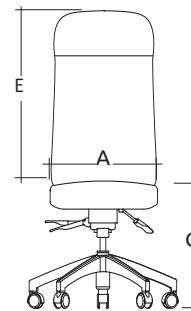

3450, 1re Rue
St-Hubert (Québec) J3Y 8Y5 Canada
T 450.926.1004 / 800.663.6794
F 450.926.0013

adi-artdesign.com

ADI
ART DESIGN INTERNATIONAL