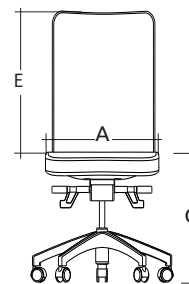

UN CHOIX JUDICIEUX

ERGONOMIQUE ✓
DIRECTION ✓
SALLES DE CONFÉRENCE ✓
APPOINT
AIRES D'ATTENTE ET
DE RENCONTRE
USAGE INTENSIF
BARIATRIQUE

SPÉCIFICATIONS TECHNIQUES

- 2 modèles ergonomiques offerts en 2 hauteurs de dossiers
- Assise et dossier faits de tubes en acier cintré recouverts de mousse moulée de polyuréthane à haute résilience et rembourrés selon la technique Suspension
- Piétement étoile fait de résine de nylon noir ou d'aluminium poli, avec roulettes munies de capuchon protégeant de la poussière
- En option, 2 formats d'assises, assise coulissante, appui lombaire gonflable, etc.
- 8 types de mécanisme avec choix de vérins à gaz offrant une plage étendue de réglage de la hauteur d'assise
- Plusieurs modèles d'accoudoirs fixes ou ajustables permettant de multiples réglages

OV-H
A : 20^{1/2}"
C : 17" - 22"
E : 25"

OV-D
A : 20^{1/2}"
C : 17" - 22"
E : 29"

3450, 1re Rue
St-Hubert (Québec) J3Y 8Y5 Canada
T 450.926.1004 / 800.663.6794
F 450.926.0013

adi-artdesign.com

ADI
ART DESIGN INTERNATIONAL