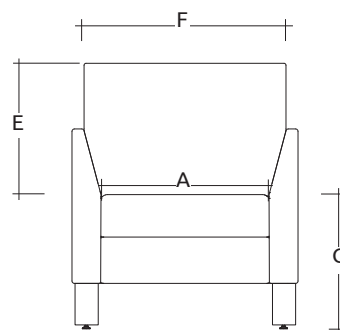

MY2
A : 47"
C : 18^{1/2}"
E : 18^{3/8}"
F : 51^{1/2}"