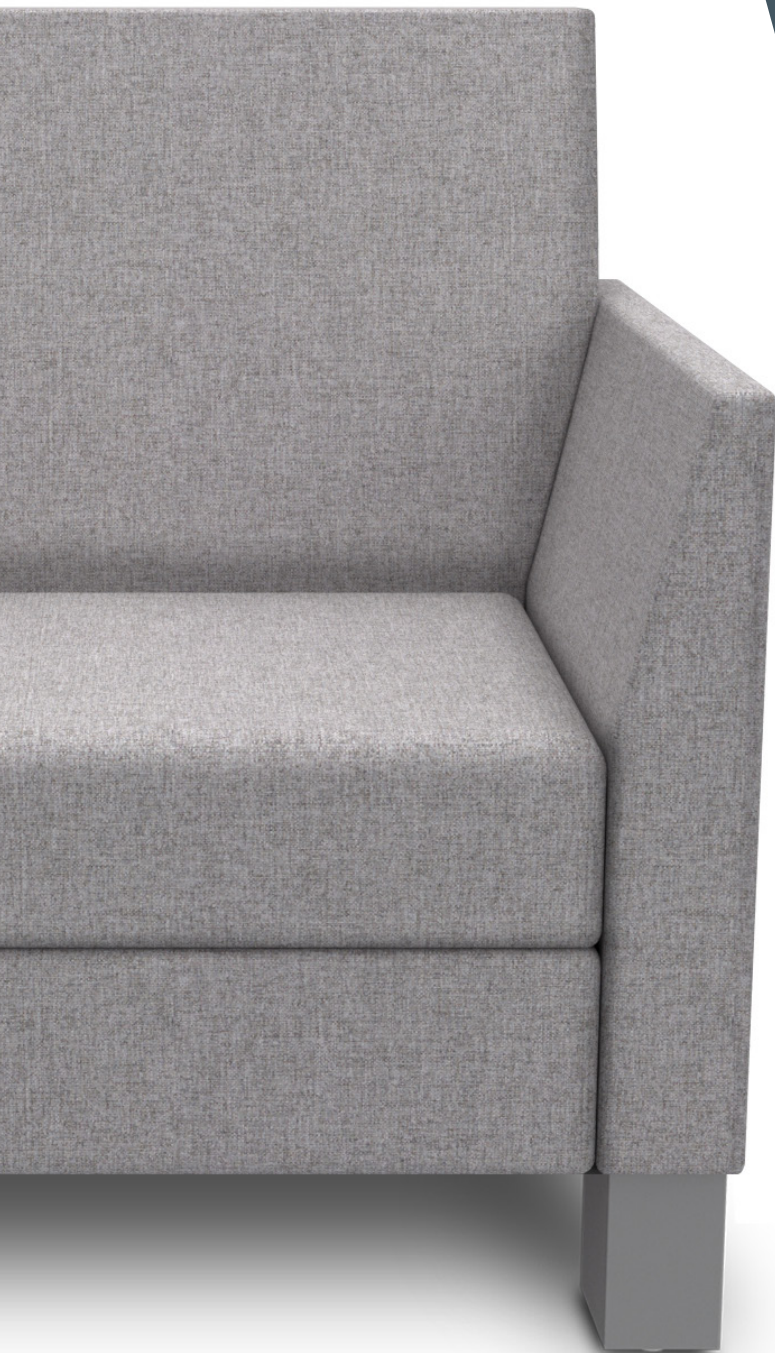

Maya

La gamme de fauteuils chics et confortables Maya est parfaitement pensée pour habiller avec élégance les aires de rencontre et de collaboration. Il vous suffira seulement de juxtaposer quelques fauteuils une place ou deux places pour embellir votre hall d'entrée, et ce, avec bon goût!

CLASSE ET CONFORT

ADI

ERGONOMIQUE
DIRECTION
SALLES DE CONFÉRENCE
APPOINT

**AIRES D'ATTENTE ET
DE RENCONTRE** ✓

USAGE INTENSIF
BARIATRIQUE

SPÉCIFICATIONS TECHNIQUES

- 3 modèles offerts selon les configurations suivantes :
 - Fauteuil 1 place
 - Fauteuil 2 places
 - Fauteuil 3 places
- Assise et dossier faits de contreplaqué recouverts de mousse en polyuréthane à haute résilience et rembourrés selon la technique Suspension
- Piétements à 4 pattes cylindriques, carrées ou en Y (sauf MY3), disponibles en plusieurs choix de finis
- En option, attaches de fixation au sol, éléments de jonction permettant de relier les chaises rapidement et facilement ainsi que module de connectivité avec prises électriques et USB