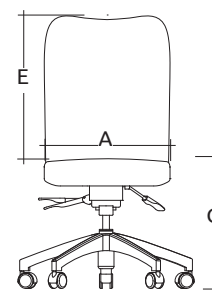

CONFORT ENVELOPPANT

- ERGONOMIQUE** ✓
- DIRECTION** ✓
- SALLES DE CONFÉRENCE** ✓
- APPOINT** ✓
- AIRES D'ATTENTE ET
DE RENCONTRE
- USAGE INTENSIF** ✓
- BARIATRIQUE

SPÉCIFICATIONS TECHNIQUES

- 3 modèles offerts en 3 hauteurs de dossiers, selon les configurations suivantes :
 - 3 ergonomiques dont 2 disponibles en version laboratoire avec appuie-pieds
- Assise et dossier faits de tubes en acier cintré recouverts de mousse moulée et coupée de polyuréthane à haute résilience, rembourrés selon la technique Suspension
- Piétement étoile fait de résine de nylon noir ou d'aluminium poli, avec roulettes munies de capuchon protégeant de la poussière
- En option, 3 formats d'assises, assise coulissante, appui lombaire gonflable, dossier à cliquet, etc.
- 9 types de mécanismes avec choix de vérins à gaz offrant une plage étendue de réglage de la hauteur d'assise
- Plusieurs modèles d'accoudoirs fixes ou ajustables permettant de multiples réglages

LX-L
A : 20"
C : 17^{1/2}" - 22^{1/2}"
E : 20"

LX-H
A : 20"
C : 17^{1/2}" - 22^{1/2}"
E : 24"

LX-E
A : 20"
C : 17^{1/2}" - 22^{1/2}"
E : 33"

3450, 1re Rue
 St-Hubert (Québec) J3Y 8Y5 Canada
 T 450.926.1004 / 800.663.6794
 F 450.926.0013