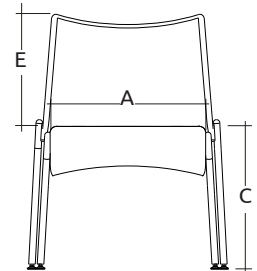

AGILITÉ ET SOUPLESSE

- ERGONOMIQUE
- DIRECTION
- SALLES DE CONFÉRENCE
- APPOINT** ✓
- AIRES D'ATTENTE ET** ✓
- DE RENCONTRE**
- USAGE INTENSIF
- BARIATRIQUE** ✓

SPÉCIFICATIONS TECHNIQUES

- 7 modèles offerts selon les configurations suivantes :
 - 2 avec piétement traîneau
 - 2 avec piétement à 4 pattes empilable, avec ou sans roulettes
 - 2 avec piétement à 4 pattes ou traîneau, avec capacité de 500 lbs
 - 1 chariot de manutention avec capacité de 20 chaises (CA-2, CA-4, CH-2, CH-4)
- Assise et dossier faits de tubes en acier cintré recouverts de mousse moulée et coupée de polyuréthane à haute résilience, rembourrés selon la technique Suspension
- Dossier également disponible en maille noire, grise ou blanche (CH-2, CH-4)
- En option au dossier, poignée de manutention, dossier rond rembourré ou flexible (CA-2, CA-4)
- Piétements faits de tube rond (3/4" Ø, calibre 14) disponibles en plusieurs choix de finis
- 1 modèle d'accoudoir fixe disponible
- Éléments de jonction disponibles permettant de relier les chaises rapidement et facilement
- Possibilité d'installer une tablette écriteure gauche ou droite en laminé noir (autres couleurs sur demande)

CA-2
A : 18"
C : 18"
E : 13"

CA-4
A : 18"
C : 18"
E : 13"

CH-2
A : 18"
C : 18"
E : 14"

CH-4
A : 18"
C : 18"
E : 14"

CB-2
A : 26"
C : 18"
E : 13"

CB-4
A : 26"
C : 18"
E : 13"

CA-20
A : 23"
C : 20"

3450, 1re Rue
St-Hubert (Québec) J3Y 8Y5 Canada
T 450.926.1004 / 800.663.6794
F 450.926.0013