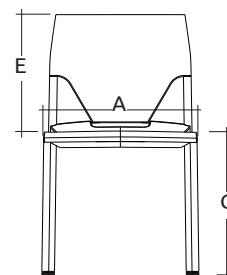

AV-L
A : 16"
C : 17"- 22"
E : 15"