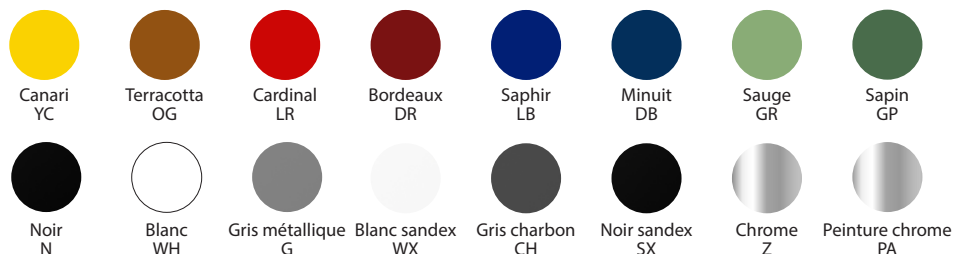

POUR TOUS LES GOÛTS

- ERGONOMIQUE** ✓
- DIRECTION** ✓
- SALLES DE CONFÉRENCE** ✓
- APPOINT** ✓
- AIRES D'ATTENTE ET
DE RENCONTRE
- USAGE INTENSIF
- BARIATRIQUE

SPÉCIFICATIONS TECHNIQUES

- 8 modèles offerts en 2 hauteurs de dossiers, selon les configurations suivantes :
 - 4 ergonomiques dont 2 disponibles en version laboratoire avec appuie-pieds
 - 4 avec piétement à 4 pattes avec roulettes ou en porte-à-faux
- Assise faite de tubes en acier cintré recouverts de mousse moulée de polyuréthane à haute résilience et rembourrés selon la technique Suspension
- Tous les dossiers sont faits de polypropylène noir disponibles en 2 versions :
 - Maille unie avec choix de 3 couleurs de type "FIRM" et 9 couleurs de type "SOFT"
 - Combinaison de tissu et maille de renfort
- Piétement étoile fait de résine de nylon noir ou d'aluminium poli, avec roulettes munies de capuchon protégeant de la poussière
- Piétements des modèles d'appoint faits de tube rond (7/8" Ø, calibre 14), fini d'une peinture noire sandex ou de chrome poli
- En option, 3 formats d'assises, assise coulissante, appui lombaire ajustable, etc.
- 4 types de mécanismes avec choix de vérins à gaz offrant une plage étendue de réglage de la hauteur d'assise
- Plusieurs modèles d'accoudoirs fixes ou ajustables permettant de multiples réglages
- Piétement offert en 16 couleurs de métal (BRH4, BRH6, BUH4, BUH6)

- Non illustrés : Modèles BUH4, BUH6 avec dossier en maille recouvert de tissu

Finis de structures (IMRP, IMMP)

Couleurs de mailles

MN
Noire

MG
Grise

MK
Nickel

MM
Marine

ME
Électrique

MC
Océan

MV
Verte

MR
Feu

MO
Orange

SHX01
Noire
(standard)

SHX10
Grise
(standard)

SHX20
Blanche
(standard)

3450, 1re Rue
St-Hubert (Québec) J3Y 8Y5
T 450.926.1004 • 800.663.6794