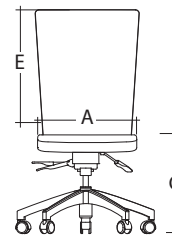

POUR TOUS LES GOÛTS

- ERGONOMIQUE** ✓
- DIRECTION** ✓
- SALLES DE CONFÉRENCE** ✓
- APPOINT** ✓
- AIRES D'ATTENTE ET
DE RENCONTRE
- USAGE INTENSIF
- BARIATRIQUE

SPÉCIFICATIONS TECHNIQUES

- 8 modèles offerts en 2 hauteurs de dossiers, selon les configurations suivantes :
 - 4 ergonomiques dont 2 disponibles en version laboratoire avec appuie-pieds
 - 4 avec piétement à 4 pattes avec roulettes ou en porte-à-faux
- Assise faite de tubes en acier cintré recouverts de mousse moulée de polyuréthane à haute résilience et rembourrés selon la technique Suspension
- Tous les dossiers sont faits de polypropylène noir disponibles en 2 versions :
 - Maille unie avec choix de 3 couleurs de type "FIRM" et 9 couleurs de type "SOFT"
 - Combinaison de tissu et maille de renfort
- Piétement étoile fait de résine de nylon noir ou d'aluminium poli, avec roulettes munies de capuchon protégeant de la poussière
- Piétements des modèles d'appoint faits de tube rond (7/8" Ø, calibre 14), fini d'une peinture noire sandex ou de chrome poli
- En option, 3 formats d'assises, assise coulissante, appui lombaire ajustable, etc.
- 4 types de mécanismes avec choix de vérins à gaz offrant une plage étendue de réglage de la hauteur d'assise
- Plusieurs modèles d'accoudoirs fixes ou ajustables permettant de multiples réglages
- Piétement offert en 16 couleurs de métal (BRH4, BRH6, BUH4, BUH6)